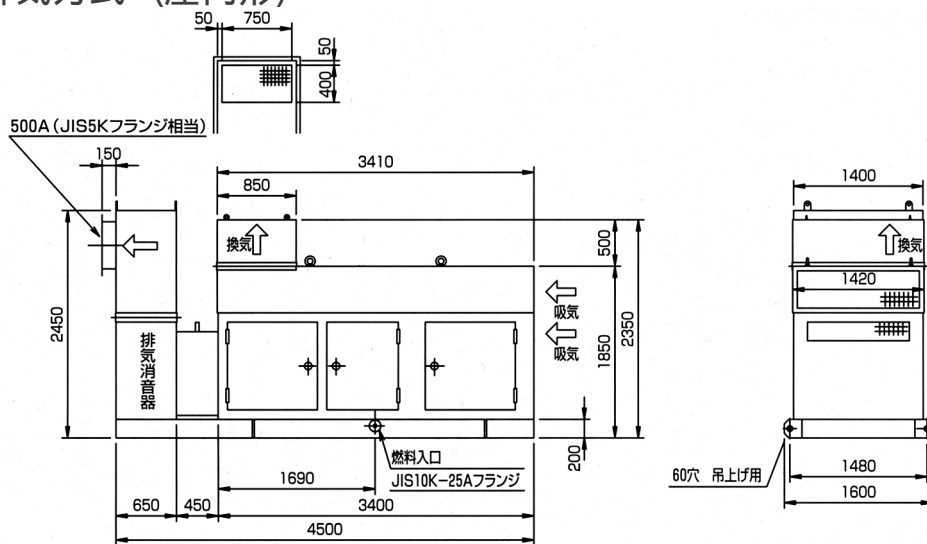

ATG400 - 500

外形寸法 (単位: mm)

■エジェクタ排気方式 (屋外形)

■単独排気方式 (屋内形)

■配置平面図