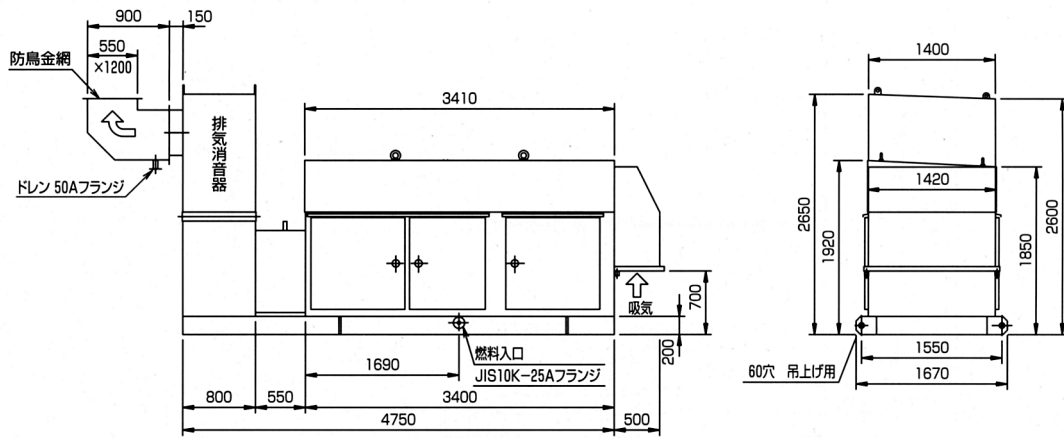

ATG400 - 500

外形寸法 (単位: mm)

■エジェクタ排気方式 (屋外形)

■単独排気方式 (屋内形)

■配置平面図