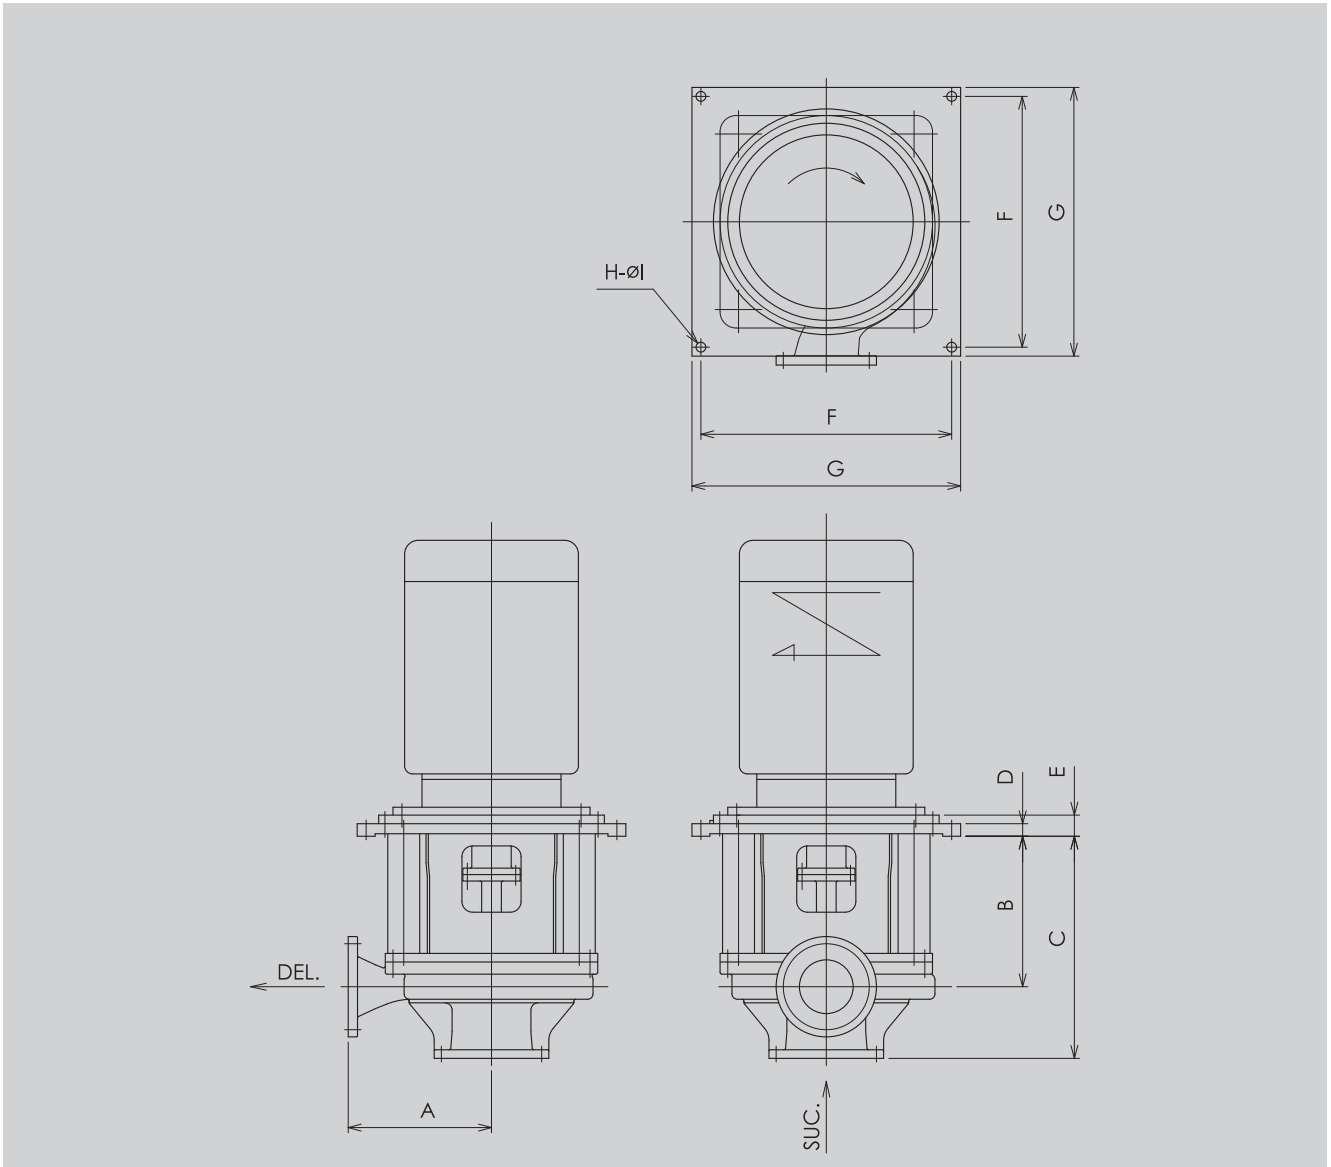

RVS TYPE

CENTRIFUGAL PUMP

RVS Model

用途/Service

- | | |
|-----------------|-----------------------------|
| * 消防兼雑用ポンプ | * Fire & G. S. Pump |
| * 消防兼ビルジバラストポンプ | * Fire & Bilge Ballast Pump |
| * その他 | * Others |

OUTLINE DRAWING ▶

PERFORMANCE CHART ▶

RVS Model <OUTLINE DRAWING>

Model	Bore		A	B	C	D	E	F	G	H	I
	Suc.	Del.									
■ RVS-150M	200	150	400	420	620	35	59	700	750	4	27
■ RVS-250E	300	250	450	420	670	35	59	700	750	4	27

RVS TYPE PERFORMANCE CHART

VERTICAL SINGLE STAGE SINGLE SUCTION